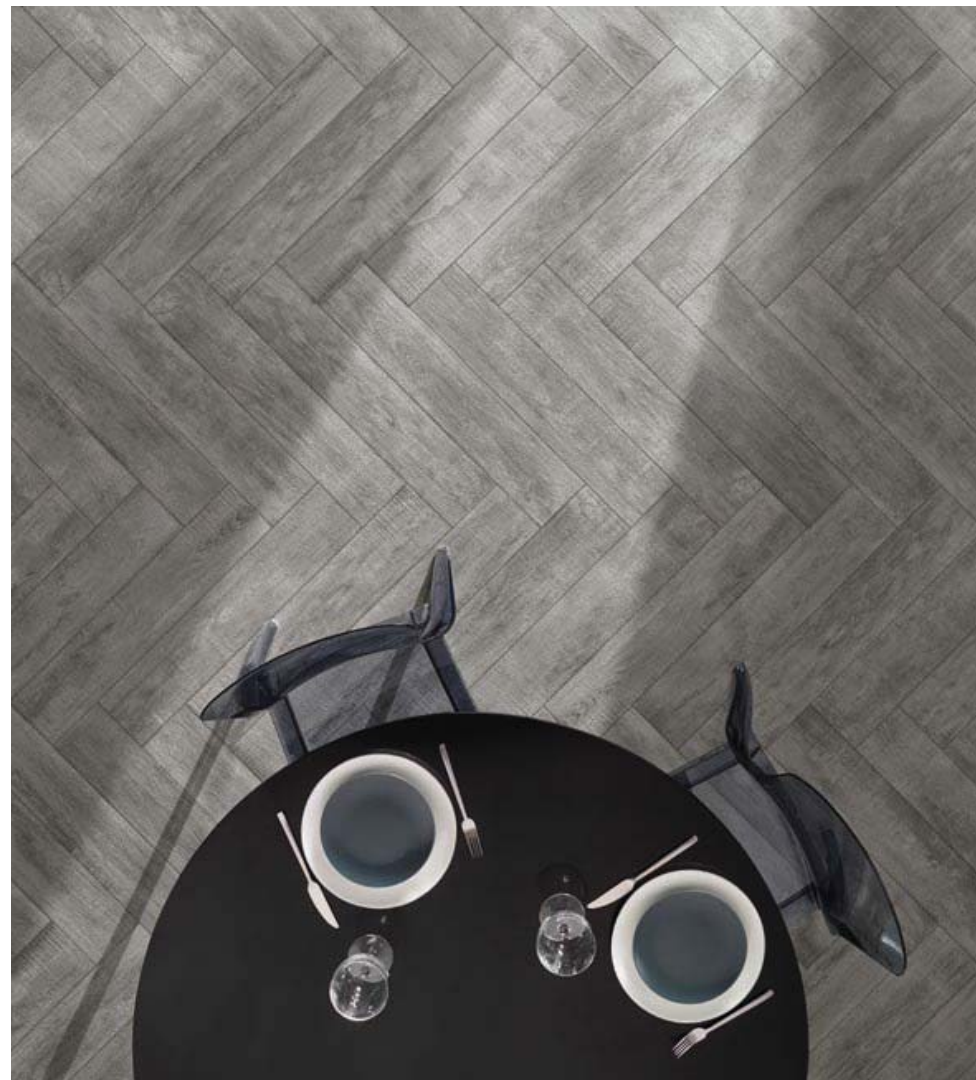

60 x 60

TORTORA LIGHT GREY GREY

332.

LOFT GREY
30 x 60 RET.

WILDWOOD WHITE
15 x 75

333.

WILDWOOD GREY
15 x 75

334.