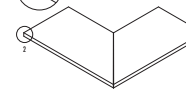

PEÇAS ESPECIAIS 20MM - SPECIAL PIECES 20MM - PIÈCES SPÉCIALES 20MM - SPEZIALTEILE 20MM
СПЕЦИАЛЬНЫЕ ДЕКОРАТИВНЫЕ ЭЛЕМЕНТЫ 20MM - PEZZI SPECIALI 20MM