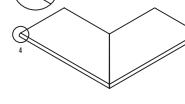

PEÇAS ESPECIAIS 20MM - SPECIAL PIECES 20MM - PIÈCES SPÉCIALES 20MM - SPEZIALTEILE 20MM
СПЕЦИАЛЬНЫЕ ДЕКОРАТИВНЫЕ ЭЛЕМЕНТЫ 20MM - PEZZI SPECIALI 20MM