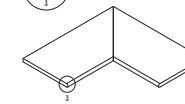

PEÇAS ESPECIAIS 20MM - SPECIAL PIECES 20MM - PIÈCES SPÉCIALES 20MM - SPEZIALTEILE 20MM
СПЕЦИАЛЬНЫЕ ДЕКОРАТИВНЫЕ ЭЛЕМЕНТЫ 20MM - PEZZI SPECIALI 20MM